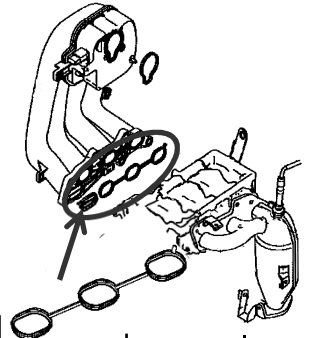

2016年 7月 発行

5-825番号 部品番号	品名、年式 適用車種	使用 個数	5-825 標準価格	受注 単位											
ダイハツ															
DH-2200 17177-97206  色=ベンガラ	・ブロードリーフ検索コード [0013] ・JANコード [4957273406854]  インタークマニホールドガasket	1	850	1											
	<table border="0"> <tr> <td>タント</td> <td>L350 (EFVE)</td> <td>03.11-07.11</td> </tr> <tr> <td>ミラ</td> <td>L250 (EFVE)</td> <td>02.12-07.12</td> </tr> <tr> <td>ミラジーノ</td> <td>L650・L660 (EFVE)</td> <td>05.12-08.12</td> </tr> <tr> <td>ムーブ</td> <td>L150・L152・L160 (EFVE)</td> <td>02.10-05.08</td> </tr> <tr> <td>ムーブラテ</td> <td>L550S・L560S (EFVE)</td> <td>04.08-08.12</td> </tr> </table>				タント	L350 (EFVE)	03.11-07.11	ミラ	L250 (EFVE)	02.12-07.12	ミラジーノ	L650・L660 (EFVE)	05.12-08.12	ムーブ	L150・L152・L160 (EFVE)
タント	L350 (EFVE)	03.11-07.11													
ミラ	L250 (EFVE)	02.12-07.12													
ミラジーノ	L650・L660 (EFVE)	05.12-08.12													
ムーブ	L150・L152・L160 (EFVE)	02.10-05.08													
ムーブラテ	L550S・L560S (EFVE)	04.08-08.12													
2016年7月上旬発売 ● (株)ブロードリーフには、8月分より反映になります。															
ダイハツ・トヨタ															
DH-5208 65675-B5010  色=黒色	・ブロードリーフ検索コード [コードナシ] ・JANコード [4957273407127]  サイレンサーゲートロック (テールゲート用)	2	110	2											
	<table border="0"> <tr> <td>ダイハツ</td> <td>ハイゼット</td> <td>S500P,S510P</td> <td>14.07-</td> </tr> <tr> <td>トヨタ</td> <td>ピクシス</td> <td>S500U,S510U</td> <td>14.09-</td> </tr> </table>				ダイハツ	ハイゼット	S500P,S510P	14.07-	トヨタ	ピクシス	S500U,S510U	14.09-			
ダイハツ	ハイゼット	S500P,S510P	14.07-												
トヨタ	ピクシス	S500U,S510U	14.09-												
2016年7月上旬発売 ● (株)ブロードリーフには、8月分より反映になります。															
イズ															
EF-1191 1-82117086-0 	・ブロードリーフ検索コード [コードナシ] ・JANコード [4957273406816]  クッションアップラバー	8	1,100	1											
	<table border="0"> <tr> <td>CY</td> <td>CYJ</td> <td>03.05-</td> </tr> <tr> <td>フォワード</td> <td>FTS</td> <td>05.07-</td> </tr> </table>				CY	CYJ	03.05-	フォワード	FTS	05.07-					
CY	CYJ	03.05-													
フォワード	FTS	05.07-													
2016年7月中旬発売 ● (株)ブロードリーフには、8月分より反映になります。															