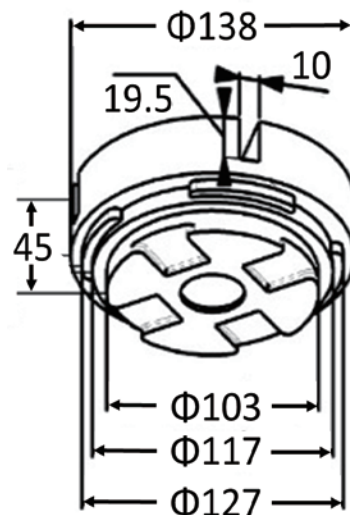

# ガレージジャッキパッド ON

車体をキズから保護!!  
受け皿に置くだけで作業を安定化  
ジャッキ滑り事故を防止します。

5825番号	適用型番		標準価格	受注単位/個
ON-2008	【長崎ジャッキ】	【マサダ製作所】	オープン	1個
	NLA-1.8P NLA-1.8HP	ASJ-15ML		
	NLA-1.8HP-S	ASJ-18M-2S		
	NLA-2P NLA-2P-M	ASJ-20ML		
	NLA-203X NLA-2P-S	ASJ-30ML		
	NLA-2.1P	SJ-15H-3		
	NLA-3P NLA-3P-M	SJ-20AL SJ-20S-3		
	NLA-301 NLA-303	SJ-20L-2 SJ-20LL-2		
	NLA-3P-S	SJ-30H SJ-30LL		
	NLA-1.8P			
	NLA-2P NLG-201R			
	NLA-5	【バンザイ】		
	NLA-5-S	MA-200#		
	NLG-2.1			
	NLG-3			
NLG-301 NLG-303				
NSG-3				