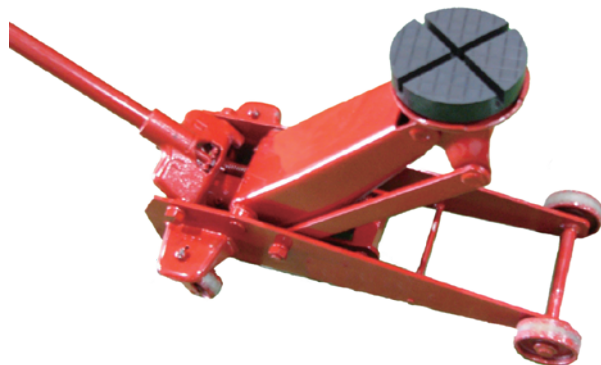

# ガレージジャッキパッド ON

車体をキズから保護!!  
受け皿に置くだけで作業を安定化  
ジャッキ滑り事故を防止します。

5825番号	適用型番		標準価格	受注単位/個
ON-2008	【長崎ジャッキ】	【マサダ製作所】	オープン	1個
	NLA-1.8P NLA-1.8HP	ASJ-15ML		
	NLA-1.8HP-S	ASJ-18M-2S		
	NLA-2P NLA-2P-M	ASJ-20ML		
	NLA-203X NLA-2P-S	ASJ-30ML		
	NLA-2.1P	SJ-15H-3		
	NLA-3P NLA-3P-M	SJ-20AL SJ-20S-3		
	NLA-301 NLA-303	SJ-20L-2 SJ-20LL-2		
	NLA-3P-S	SJ-30H SJ-30LL		
	NLA-1.8P			
	NLA-2P NLG-201R			
	NLA-5	【バンザイ】		
	NLA-5-S	MA-200#		
	NLG-2.1			
	NLG-3			
NLG-301 NLG-303				
NSG-3				

★耐荷重3tまで