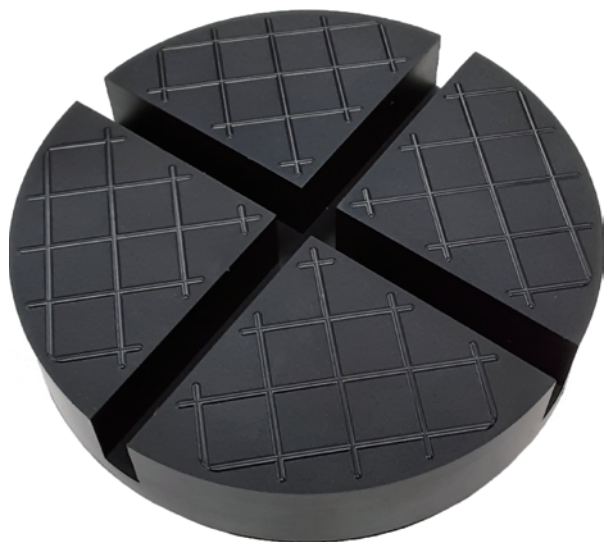

# ガレージジャッキパッド ON

車体をキズから保護!!  
受け皿に置くだけで作業を安定化  
ジャッキ滑り事故を防止します。

5825番号	適用型番		標準価格	受注単位/個
ON-2008	【長崎ジャッキ】	【マサダ製作所】	オープン	1個
	NLA-1.8P NLA-1.8HP	ASJ-15ML		
	NLA-1.8HP-S	ASJ-18M-2S		
	NLA-2P NLA-2P-M	ASJ-20ML		
	NLA-203X NLA-2P-S	ASJ-30ML		
	NLA-2.1P	SJ-15H-3		
	NLA-3P NLA-3P-M	SJ-20AL SJ-20S-3		
	NLA-301 NLA-303	SJ-20L-2 SJ-20LL-2		
	NLA-3P-S	SJ-30H SJ-30LL		
	NLA-1.8P			
	NLA-2P NLG-201R			
	NLA-5	【バンザイ】		
	NLA-5-S	MA-200#		
	NLG-2.1			
	NLG-3			
NLG-301 NLG-303				
NSG-3				