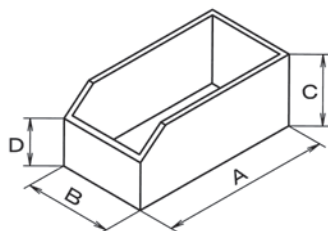

泰平自動ドアブーツ YH

泰平自動ドアブーツ サイズ表(mm)					
5825 番号	A	B	C	D	E
YH-0067	φ 12.5	φ 47	φ 86	190	5山
YH-0073	φ 18.0	φ 59	φ 100	206	5山
YH-0094	φ 17.0	φ 46	φ 84	144	5山
YH-0098	φ 17.0	φ 59	φ 100	197	5山
YH-0101	φ 17.0	φ 58	φ 100	144	5山
YH-0103	φ 17.0	φ 46	φ 84	205	5山

5825番号	品名	標準価格	包装個数
△YH-0067	泰平自動ドアブーツ (ワンマンバス用)	970	2
YH-0073	泰平自動ドアブーツ (ワンマンバス用)大 (49301-1)	1,100	2
YH-0094	泰平自動ドアブーツ (TR-8G)	1,330	1
YH-0098	泰平自動ドアブーツ (TR-10G)	1,520	1
△YH-0101	泰平自動ドアブーツ (TR-10D)	1,180	1
△YH-0103	泰平自動ドアブーツ (TR-8E)	960	1

棚用管理箱 CY

棚用管理箱各種取り揃えてございます。
御社の商品管理にご利用下さい。
納期は受注後2週間となります。

寸法は外寸です (mm)

●ご注文は50枚単位で承ります。

5825番号	A	B	C	D	標準価格
※ CY-0050	440	50	200	80	オープン
※ CY-0051	440	70	200	80	オープン
※ CY-0052	440	100	200	80	オープン
※ CY-0053	440	120	200	80	オープン
※ CY-0054	440	150	200	80	オープン
※ CY-0055	220	70	120	80	オープン
※ CY-0056	220	100	120	80	オープン
※ CY-0058	290	70	100	70	オープン
※ CY-0060	290	90	100	70	オープン
※ CY-0061	290	100	100	70	オープン
※ CY-0063	290	120	100	70	オープン
※ CY-0064	290	150	100	70	オープン
※ CY-0065	440	70	100	70	オープン
※ CY-0066	440	100	100	70	オープン
※ CY-0067	440	120	100	70	オープン
※ CY-0069	440	200	200	150	オープン
※ CY-0082	200	50	70	50	オープン
※ CY-0083	350	50	150	70	オープン
※ CY-0084	350	90	150	70	オープン
※ CY-0085	440	50	100	50	オープン
※ CY-0088	290	50	100	70	オープン