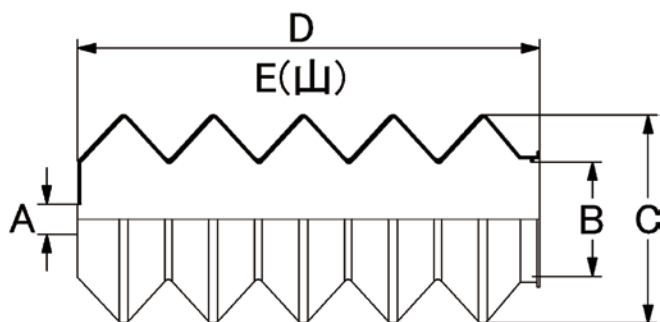

泰平自動ドアブーツ YH

泰平自動ドアブーツ サイズ表(mm)					
5825 番号	A	B	C	D	E
YH-0067	φ 12.5	φ 47	φ 86	190	5山
YH-0073	φ 18.0	φ 59	φ 100	206	5山
YH-0094	φ 17.0	φ 46	φ 84	144	5山
YH-0098	φ 17.0	φ 59	φ 100	197	5山
YH-0101	φ 17.0	φ 58	φ 100	144	5山
YH-0103	φ 17.0	φ 46	φ 84	205	5山

5825番号	品名	標準価格	包装個数
△YH-0067	泰平自動ドアブーツ (ワンマンバス用)	970	2
YH-0073	泰平自動ドアブーツ (ワンマンバス用)大 (49301-1)	1,100	2
YH-0094	泰平自動ドアブーツ (TR-8G)	1,330	1
YH-0098	泰平自動ドアブーツ (TR-10G)	1,520	1
△YH-0101	泰平自動ドアブーツ (TR-10D)	1,180	1
△YH-0103	泰平自動ドアブーツ (TR-8E)	960	1

棚用管理箱 CY

棚用管理箱各種取り揃えてございます。
御社の商品管理にご利用下さい。
納期は受注後2週間となります。

寸法は外寸です (mm)

●ご注文は50枚単位で承ります。

5825番号	A	B	C	D	標準価格
※ CY-0050	440	50	200	80	オープン
※ CY-0051	440	70	200	80	オープン
※ CY-0052	440	100	200	80	オープン
※ CY-0053	440	120	200	80	オープン
※ CY-0054	440	150	200	80	オープン
※ CY-0055	220	70	120	80	オープン
※ CY-0056	220	100	120	80	オープン
※ CY-0058	290	70	100	70	オープン
※ CY-0060	290	90	100	70	オープン
※ CY-0061	290	100	100	70	オープン
※ CY-0063	290	120	100	70	オープン
※ CY-0064	290	150	100	70	オープン
※ CY-0065	440	70	100	70	オープン
※ CY-0066	440	100	100	70	オープン
※ CY-0067	440	120	100	70	オープン
※ CY-0069	440	200	200	150	オープン
※ CY-0082	200	50	70	50	オープン
※ CY-0083	350	50	150	70	オープン
※ CY-0084	350	90	150	70	オープン
※ CY-0085	440	50	100	50	オープン
※ CY-0088	290	50	100	70	オープン