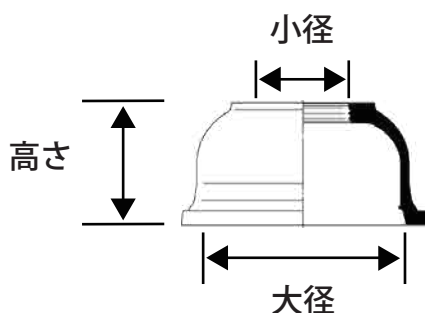

5825 番号	大径	小径	高さ
DC-1112B1	φ 34.8	φ 18.0	27.0
DC-1511	φ 35.0	φ 19.0	23.0
DC-1530	φ 35.0	φ 17.0	30.5
DC-1617	φ 35.0	φ 14.5	23.5
DC-1620	φ 35.0	φ 14.6	35.0
DC-1637	φ 35.0	φ 18.9	31.9
DC-1174	φ 35.2	φ 16.4	23.5
DC-2671	φ 35.2	φ 17.2	32.0
DC-1521	φ 37.5	φ 17.0	30.0
DC-1528	φ 37.8	φ 19.0	31.0
DC-2672	φ 37.8	φ 18.9	28.6
DC-1629	φ 37.9	φ 16.0	23.5
DC-1516	φ 38.0	φ 20.0	32.0
DC-1532	φ 38.0	φ 21.6	22.6
DC-2656	φ 38.0	φ 20.4	30.0
DC-2666	φ 38.5	φ 21.0	29.0
DC-1331	φ 38.8	φ 15.7	30.0
DC-1527	φ 38.8	φ 15.0	32.0
DC-1643	φ 38.8	φ 17.2	33.5
DC-1649	φ 38.8	φ 19.0	32.0
DC-2653	φ 38.8	φ 17.0	29.5
DC-2659	φ 38.8	φ 17.2	28.5
DC-2670	φ 39.8	φ 22.8	30.0
△ DC-1504	φ 40.5	φ 20.5	25.0
DC-2680	φ 40.8	φ 20.5	25.0
DC-2682	φ 40.9	φ 20.8	25.0
DC-2681	φ 42.7	φ 23.1	32.7
DC-1540	φ 42.9	φ 23.4	34.0
DC-1646	φ 44.5	φ 21.2	32.0
DC-1614	φ 45.0	φ 19.5	41.0
DC-1615	φ 45.5	φ 23.0	36.5
DC-1619	φ 45.5	φ 23.5	47.0
DC-1645	φ 45.5	φ 21.0	38.5
DC-1688	φ 46.7	φ 22.0	38.0
DC-1173	φ 47.5	φ 21.2	35.0
DC-1616	φ 47.5	φ 21.0	35.0
DC-2661	φ 48.9	φ 21.0	39.8
DC-5679	φ 48.9	φ 31.5	33.8
DC-1674	φ 50.9	φ 27.2	32.8
DC-5676	φ 54.0	φ 31.5	41.8
DC-2665	φ 54.8	φ 26.4	31.0