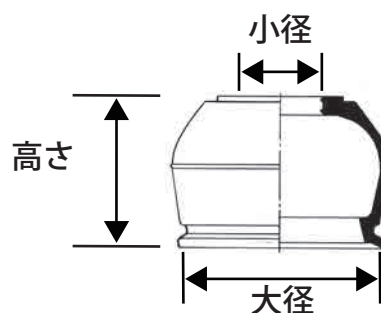

5825 番号	大径	小径	高さ
DC-1112B1	φ 34.8	φ 18.0	27.0
DC-1511	φ 35.0	φ 19.0	23.0
DC-1530	φ 35.0	φ 17.0	30.5
DC-1617	φ 35.0	φ 14.5	23.5
DC-1620	φ 35.0	φ 14.6	35.0
DC-1637	φ 35.0	φ 18.9	31.9
DC-1174	φ 35.2	φ 16.4	23.5
DC-2671	φ 35.2	φ 17.2	32.0
DC-1521	φ 37.5	φ 17.0	30.0
DC-1528	φ 37.8	φ 19.0	31.0
DC-2672	φ 37.8	φ 18.9	28.6
DC-1629	φ 37.9	φ 16.0	23.5
DC-1516	φ 38.0	φ 20.0	32.0
DC-1532	φ 38.0	φ 21.6	22.6
DC-2656	φ 38.0	φ 20.4	30.0
DC-2666	φ 38.5	φ 21.0	29.0
DC-1331	φ 38.8	φ 15.7	30.0
DC-1527	φ 38.8	φ 15.0	32.0
DC-1643	φ 38.8	φ 17.2	33.5
DC-1649	φ 38.8	φ 19.0	32.0
DC-2653	φ 38.8	φ 17.0	29.5
DC-2659	φ 38.8	φ 17.2	28.5
DC-2670	φ 39.8	φ 22.8	30.0
△ DC-1504	φ 40.5	φ 20.5	25.0
DC-2680	φ 40.8	φ 20.5	25.0
DC-2682	φ 40.9	φ 20.8	25.0
DC-2681	φ 42.7	φ 23.1	32.7
DC-1540	φ 42.9	φ 23.4	34.0
DC-1646	φ 44.5	φ 21.2	32.0
DC-1614	φ 45.0	φ 19.5	41.0
DC-1615	φ 45.5	φ 23.0	36.5
DC-1619	φ 45.5	φ 23.5	47.0
DC-1645	φ 45.5	φ 21.0	38.5
DC-1688	φ 46.7	φ 22.0	38.0
DC-1173	φ 47.5	φ 21.2	35.0
DC-1616	φ 47.5	φ 21.0	35.0
DC-2661	φ 48.9	φ 21.0	39.8
DC-5679	φ 48.9	φ 31.5	33.8
DC-1674	φ 50.9	φ 27.2	32.8
DC-5676	φ 54.0	φ 31.5	41.8
DC-2665	φ 54.8	φ 26.4	31.0